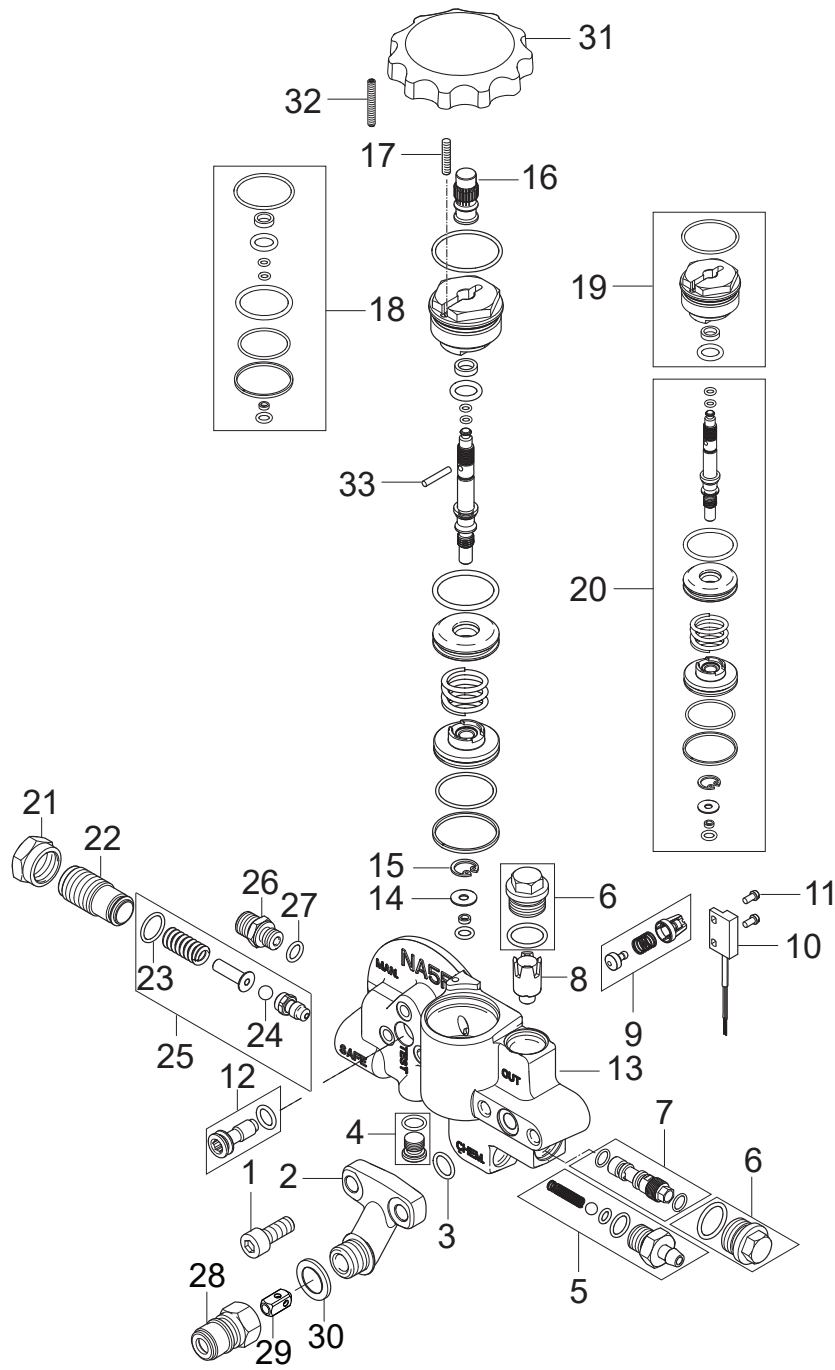

DE TSB-PPW-2018-001 NA5.2 Pumpe Heißwasser Kit

- [3] - TSB-PPW-2015-002 NA5.2 Pump Information

TSB-PPW-2012-007 Washer for cylinder block NA5

DE TSB-PPW-2012-007 Unterlagscheibe Zylinderkopf

Pos.	Артикул	кол-во	Описание	Notes
1	106408193	2	SCREW M8 X 20 8.8 DIN 912 FZB	
2	106408192	1	OUTLET FITTING FA AXIAL OUTLET	
3	106408191	1	O-RING 10.82X1.78 NBR 70	
4	101117924	1	PLUG FOR MPU 1/8	
5	1119406	1	Клапан	
6	107144154	2	OIL PLUG M18X1.5 WITH O-RING /SH90/	
7	107144112	1	INJECTOR - NA5/NA6	
8	101118055	1	Втулка	
9	101118056	1	Обратный клапан	[1]
10	106408216	1	REED SWITCH	
10A	107143308	1	CABLE FOR MICRO SWITCH MC5	
11	101118033	2	SCREW M3X6 BRASS DIN 84 ISO 1207 KIT	
12	107144137	1	UNLOADER PLUG NA5	
13	106408223	1	UNLOADER FA NA5	
14	106408196	1	WASHER D12.95 X D4.6 X 0.9 BRASS	
15	106408195	1	RETAINING RING SIZE 13 DIN472	
16	106408189	1	NUT M8 X 1 FOR UNLOADER VALVE FA	
17	107146563	1	SCREW POINTED DIN 913 M4X16 FZG	
18	101118050	1	Комплект уплотнительных колец	
19	101118051	1	PLUG FOR UNLOADER VALVE FA - KIT NA6	
20	101118117	1	CONTROL UNIT - KIT NA5	
21	6100928	1	Запорный клапан	
22	6100940	1	Регулировочный винт	
23	3001070	1	O-RING 13,1x1,6 NBR 90SH	
24	1802644	1	BALL 7MM	
25	101118118	1	OPENING VALVE REP. KIT NA5 NA6 FA	
26	1821	1	Фиттинг	
27	3001740	1	Кольцо резиновое	
28	1603101	1	NIPPLE F/QUICK COUPLING 3/8 SS	[2]
28	1600493	1	Nippel F. Q-COUP. 3/8 INCH	
29	6101038	1	PISTON	
30	1801075	1	PACK.RING D23.8XD14.96 3/8NBR SELF-CENT.	
31	107140823	1	REGULATOR KNOB NA5/NA6	
32	107146562	1	SCREW M4X30 POINTED DIN 413	
33	107146561	1	PIN DIA 3 X 18MM STAINLESS STEEL	