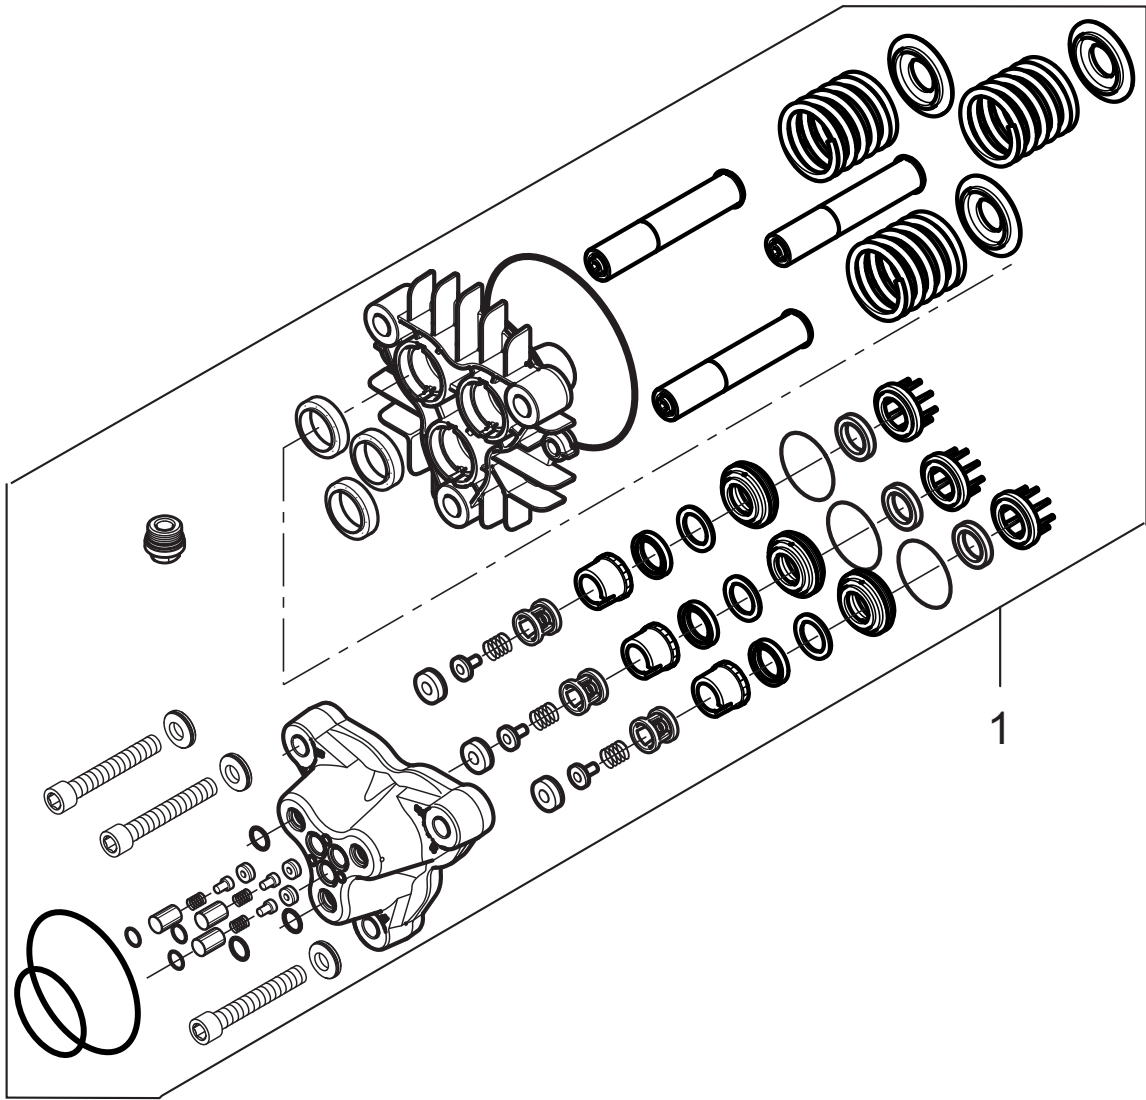

Pos.	Артикул	кол-во	Описание	Notes
1	106403122	1	Насадка	[1]
1	106403154	1	ERGO 2000 SPRAY GUN W/O LOGO ACC.	[2]
2	106403010	1	TORNADO PLUS 1120 BEND W/O NOZZLE	[3]
3	101119741	1	Форсунка 0500 желтый	[4]
3	101119746	1	Форсунка 0650 салатный	[5]
3	101119742	1	Форсунка 0530 красный	[6]
3	101119738	1	Форсунка 0400 темно-серый	[7]
3	301150005	1	TORNADO NOZZLE 0475	[8]
4	106403003	1	Копье TURBOHAMMER PLUS 1130 прямое W12 0500	[9]
4	106402291	1	Копье TURBOHAMMER PLUS 1125 прямое W11 0500	[10]
4	65437	1	TURBOHAMMER NOZZLE W12 040	[7]
5	101405770	1	Шланг диам. 5/16"	[11]
5	101406175	1	HP-HOSE DN6 15M 3/8-3/8 F. QUICK COUPL	[12]
5	301001101	1	Шланг	[13]
5	301001100	1	Шланг высокого давления DN8X15M	[11]
10	106403142	1	SANDFILTER RACKED KIT P5 PA/FA P6-P7FA	[14]
11	106403165	1	SANDFILTER FOR WBT KIT	[15]
12	106403143	1	Катушка для шланга в сборе	[16]
13	101118105	1	HOSE GUIDE COMPLETE	[16]
14	106403145	1	Колесо в сборе	[17]
15	106403144	1	WATER BRAKE TANK KIT	[18]
16	106403160	1	CRANE ROUNDSLING 1000KG 50CM	[19]
17	106403162	1	DETERGENT TANK W.SAFETY CAP - 2.5 LTR.	[20]
18	106403166	1	LOW PUMP OIL SAFETY FUNCTION FOR POS. 5	[21]

Part Notes:

- [1] - ERGO 2000 Spray handle
- [2] - UNITOR
- [3] - TORNADO PLUS lance
- [4] - 5-47 J, 5-53, 5-56
- [5] - 5-52 US
- [6] - 5-62
- [7] - 5-41
- [8] - 5-32
- [9] - 5-32

- TURBOHAMMER PLUS lance
- [10] - 5-53
  TURBOHAMMER PLUS lance
- [11] - HOSES Overview
- [12] - POSEIDON 5-41 PAXT, 5-53 PAXT
  HOSES Overview
- [13] - POSEIDON 5- 62 PAXT
  HOSES Overview
- [14] - SANDFILTER KIT POSEIDON 5-6-7 from September 2012
- [15] - PRUNED-NO REPLACEMENT
  SANDFILTER FOR WBT POSEIDON 5-6-7 from September 2012
- [16] - Hose reel
- [17] - PRUNED-NO REPLACEMENT
  106403145 - Front wheel kit
- [18] - PRUNED-NO REPLACEMENT
  106403144 - WATER BRAKE TANK POSEIDON 5-6-7 from September 2012
- [19] - PRUNED ACCESSORY
- Crane roundsling 1000kg 50cm
- [20] - 106403162 - Detergent tank with safety cap
- [21] - PRUNED-NO REPLACEMENT
- 106403166 - Low pump oil safety function for POSEIDON 5