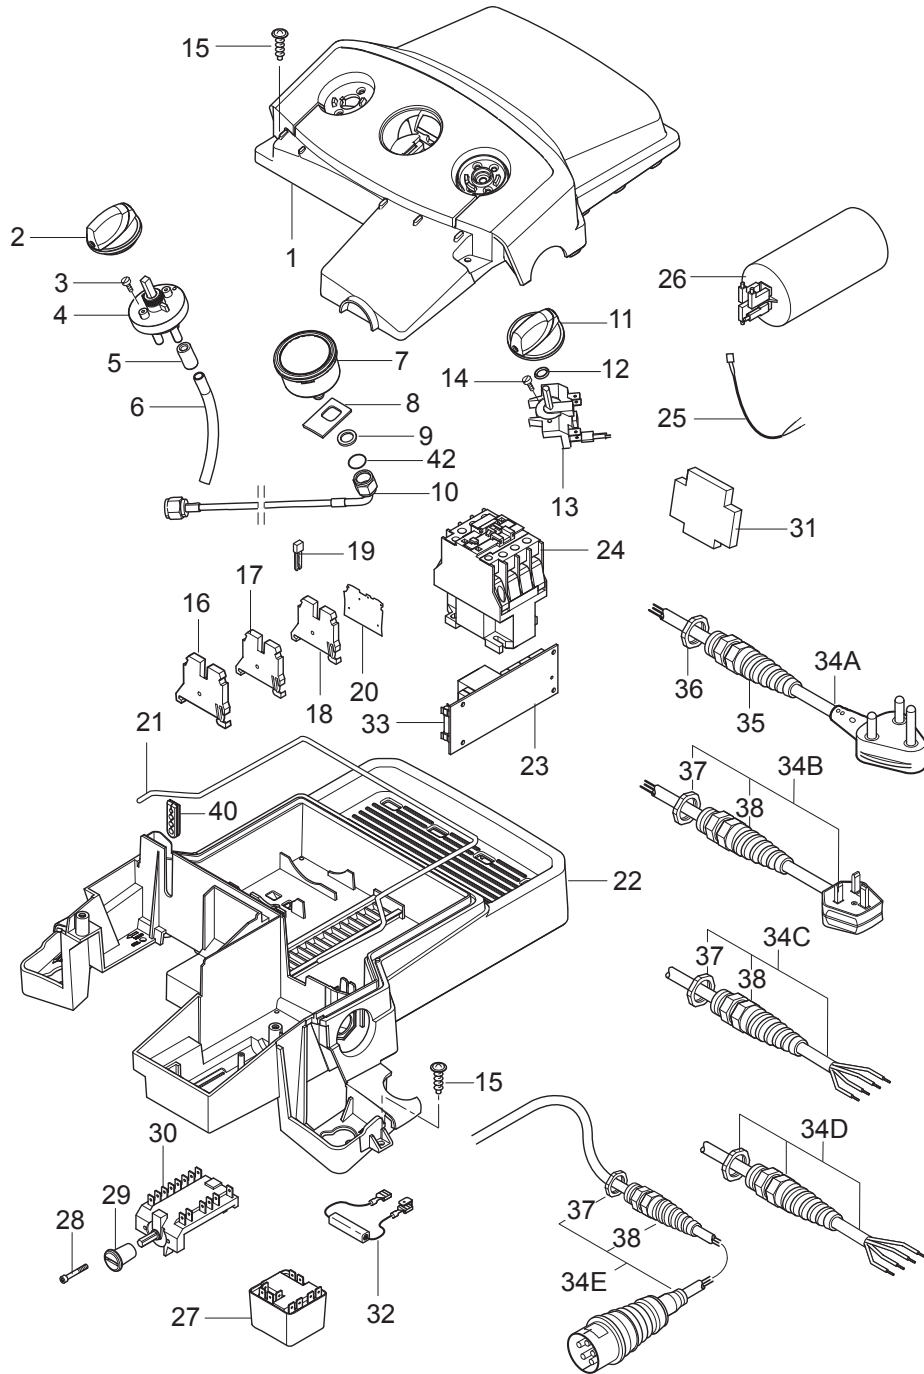

Pos.	Артикул	кол-во	Описание	Notes
1	107141644	1	E-BOX TOP F. 1-POS SWITCH AND DET. BLACK	[1]
1	107141646	1	E-BOX TOP F. 1-POS SWITCH-NO DET. BLACK	[2]
1	107141645	1	E-BOX TOP F. 2-POS SWITCH AND DET. BLACK	[3]
2	909100214	1	ROTARY KNOB GR.1 4KT. 6X6+8X8 BLUE	
3	1814730	2	Винт	
4	301001000	1	Клапан	
5	301001906	1	CLOSING CAP D12X21.5	
6	106408243	1	HOSE 1/4INCH TRANSPARENT - 5 METERS	
7	107141648	1	MANOMETER 0-300 BAR	
8	107141650	1	PLATE FOR MANOMETER	
9	107141651	1	WASHER M12 13X24X2.5 A2 DIN125	
10	107141653	1	MANOMETER TUBE FA MODELS	[4]
10	107141652	1	MANOMETER TUBE	[5]
11	909100204	1	ROTARY KNOB 6X5 ALTO BLUE	
12	9868	1	O-RING 10,2x2,5 NBR 70SH	
13	301001058	1	Выключатель концевой	[6]
13	28877	1	SWITCH 10A 400V AC	[7]
14	18274	1	COUNTERSUNK SCREW M4X12	
15	107141838	6	SCREW K50X18 WN1451 BLACK TORX20	
16	103821922	1	DIN-END STOP WO/SCREW WAGO 249-116	
17	107141633	1	TERMINAL BLOCK 4Q PE	
18	103821967	1	WIRE TERMINAL WAGO281 800V 4MM2	
19	103821969	1	JUMPER	
20	103821968	1	END PLATE WAGO 4MM2	
21	101406054	1	SPONGE RUBBER D 4 1M	
22	107141654	1	E-BOX BOTTOM DRILLED /CABLE/	
22	107141665	1	E-BOX BOTTOM	
22	107141655	1	E-BOX BOTTOM DRILLED /SWITCH/	[8]
23	107141666	1	PCB POSEIDON 5-6-7	
24	103822314	1	CONTACTOR CJX2-D32 32A 230V 3P+NO	[9]
24	103822303	1	Реле	[10]
24	63910	1	Контакт	[11]
24	103822304	1	Контактор CJX-D18	[12]
25	107141656	1	PCB WIRE for B4	
25	107141656	1	PCB WIRE for B4	
26	101117947	1	CAPACITOR 100UF 450V DOUBLE 6.3 FASTON	[13]
26	107143182	1	CAPACITOR 70UF 450/500V RP-3	[14]
27	107142761	1	START RELAY RVA4G0C	[12]
27	107140968	1	START RELAY RVAH4AH0C	[15]
27+32	101118144	1	START RELAY KIT F. POSEIDON 5 1PH GB/AUS	[16]
27+32	101118143	1	START RELAY KIT F. POSEIDON 5-6-7 1PH US	[15]
28	40045	2	PAN HEAD SCREW M4X30	[17]
29	64580	1	ROTARY KNOB	[18]
30	301000293	1	SWITCH START/TRIANGLE 16	
31	64773	1	AUXILIARY CONTACT 100-SBL11	
32	107141730	1	DISCHARGE RESISTOR 15KOHM/7W	[19]
33	301000263	1	предохранитель	
34A	301000407	1	POWER CORD SJOW AWG10/3X9.0	[20]
34B	301000912	1	POWER CORD H07RN-F 3G1.5X6.0	[21]
34C	101117811	1	POWER C.H07RN 4G1.5 GDN 6.3X0.8 KIT	[22]
34D	301001384	1	POWER CORD VCT 4X3.5X10,8M W/O PLUG AEH	[23]
34D	301000834	1	POWER CORD H07RN-F4G1.5X6	[24]
35	909100198	1	SCREWED CABLE GLAND M25X1.5	[25]
36	909100020	1	HEXAGON THIN NUT M25X1.5 EN 50262 PA	[25]
37	909100019	1	HEXAGON THIN NUT M20X1.5 EN 50262 PA	[26]
38	909100043	1	CABLE SCREWING W. ANTIBUC. M20X1.5 D13	[26]
40	107141663	1	RUBBER GROMMET	
42	31000508	1	O-RING NBR