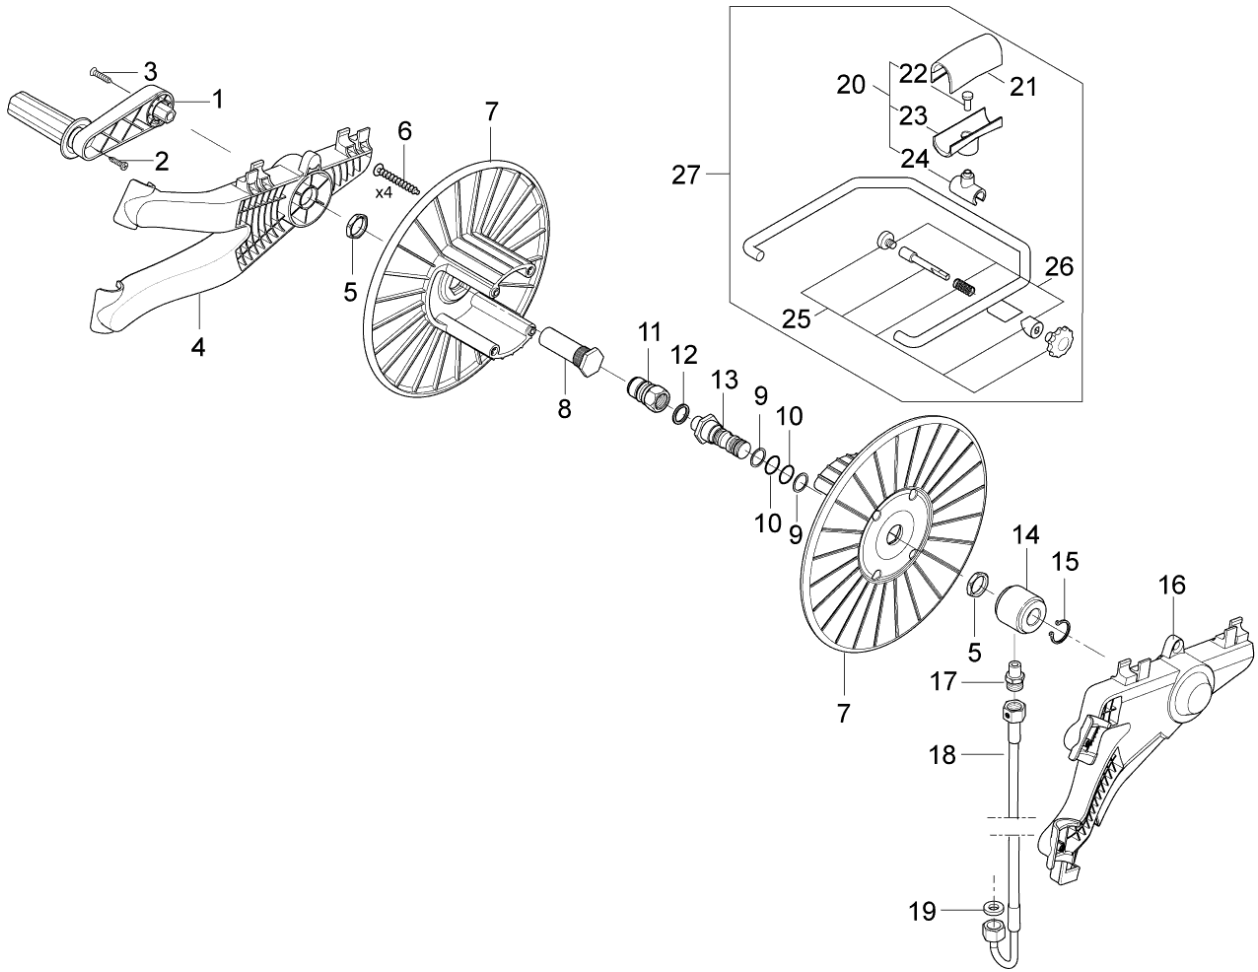

Pos.	Артикул	кол-во	Описание	Notes
0	106403143	1	Катушка для шланга в сборе	
1	101118102	1	HOSE REEL HANDLE KIT	
2	107141838	1	SCREW K50X18 WN1451 BLACK TORX20	
3	107141673	1	SCREW M6X45 ISO 7380 BLACK TORX	
4	107141674	1	ADAPTOR RIGHT FOR HOSE REEL	
5	62696	1	Гайка M24X1.5X6	
6	909100153	1	SCREW 6X40	
7	301000775	1	HOSE DRUM SECTION	
8	107141675	1	AXLE FOR HOSE REEL	
9	63792	2	Уплотнительное кольцо D16,26x2,18	
10	19620	2	Кольцо резиновое	
11	1600493	1	Nippel F. Q-COUPL. 3/8 INCH	
12	1801075	1	PACK.RING D23.8XD14.96 3/8NBR SELF-CENT.	
13	107141676	1	SWIVEL SCREW FOR HOSE REEL	
14	301000977	1	BEARING BUSH	
15	1802057	1	CIRCLIP EXTERNAL 20X1.2 STEEL. DIN 471	
16	107141677	1	ADAPTOR LEFT FOR HOSE REEL	
17	54590	1	Фиттинг	
18	107141678	1	CONNECTION HOSE FOR HOSE REEL	
19	65466	1	Кольцо	
20	101118103	1	HOSE GUIDE PARTS KIT	
21	301000674	1	HOSE GUIDE SECTION - UPPER 70X31.7X28.5	
22	10028	1	SCREW KA50X14 WN1411	
23	301000676	1	HOSE GUIDE SECTION LOWER	
24	107141679	1	HOSE GUIDE SLEEVE OPEN	
25	101118106	1	HOSE GUIDE BRAKE COMPLETE KIT	
26	101118111	1	HOSE GUIDE KIT	
27	101118105	1	HOSE GUIDE COMPLETE